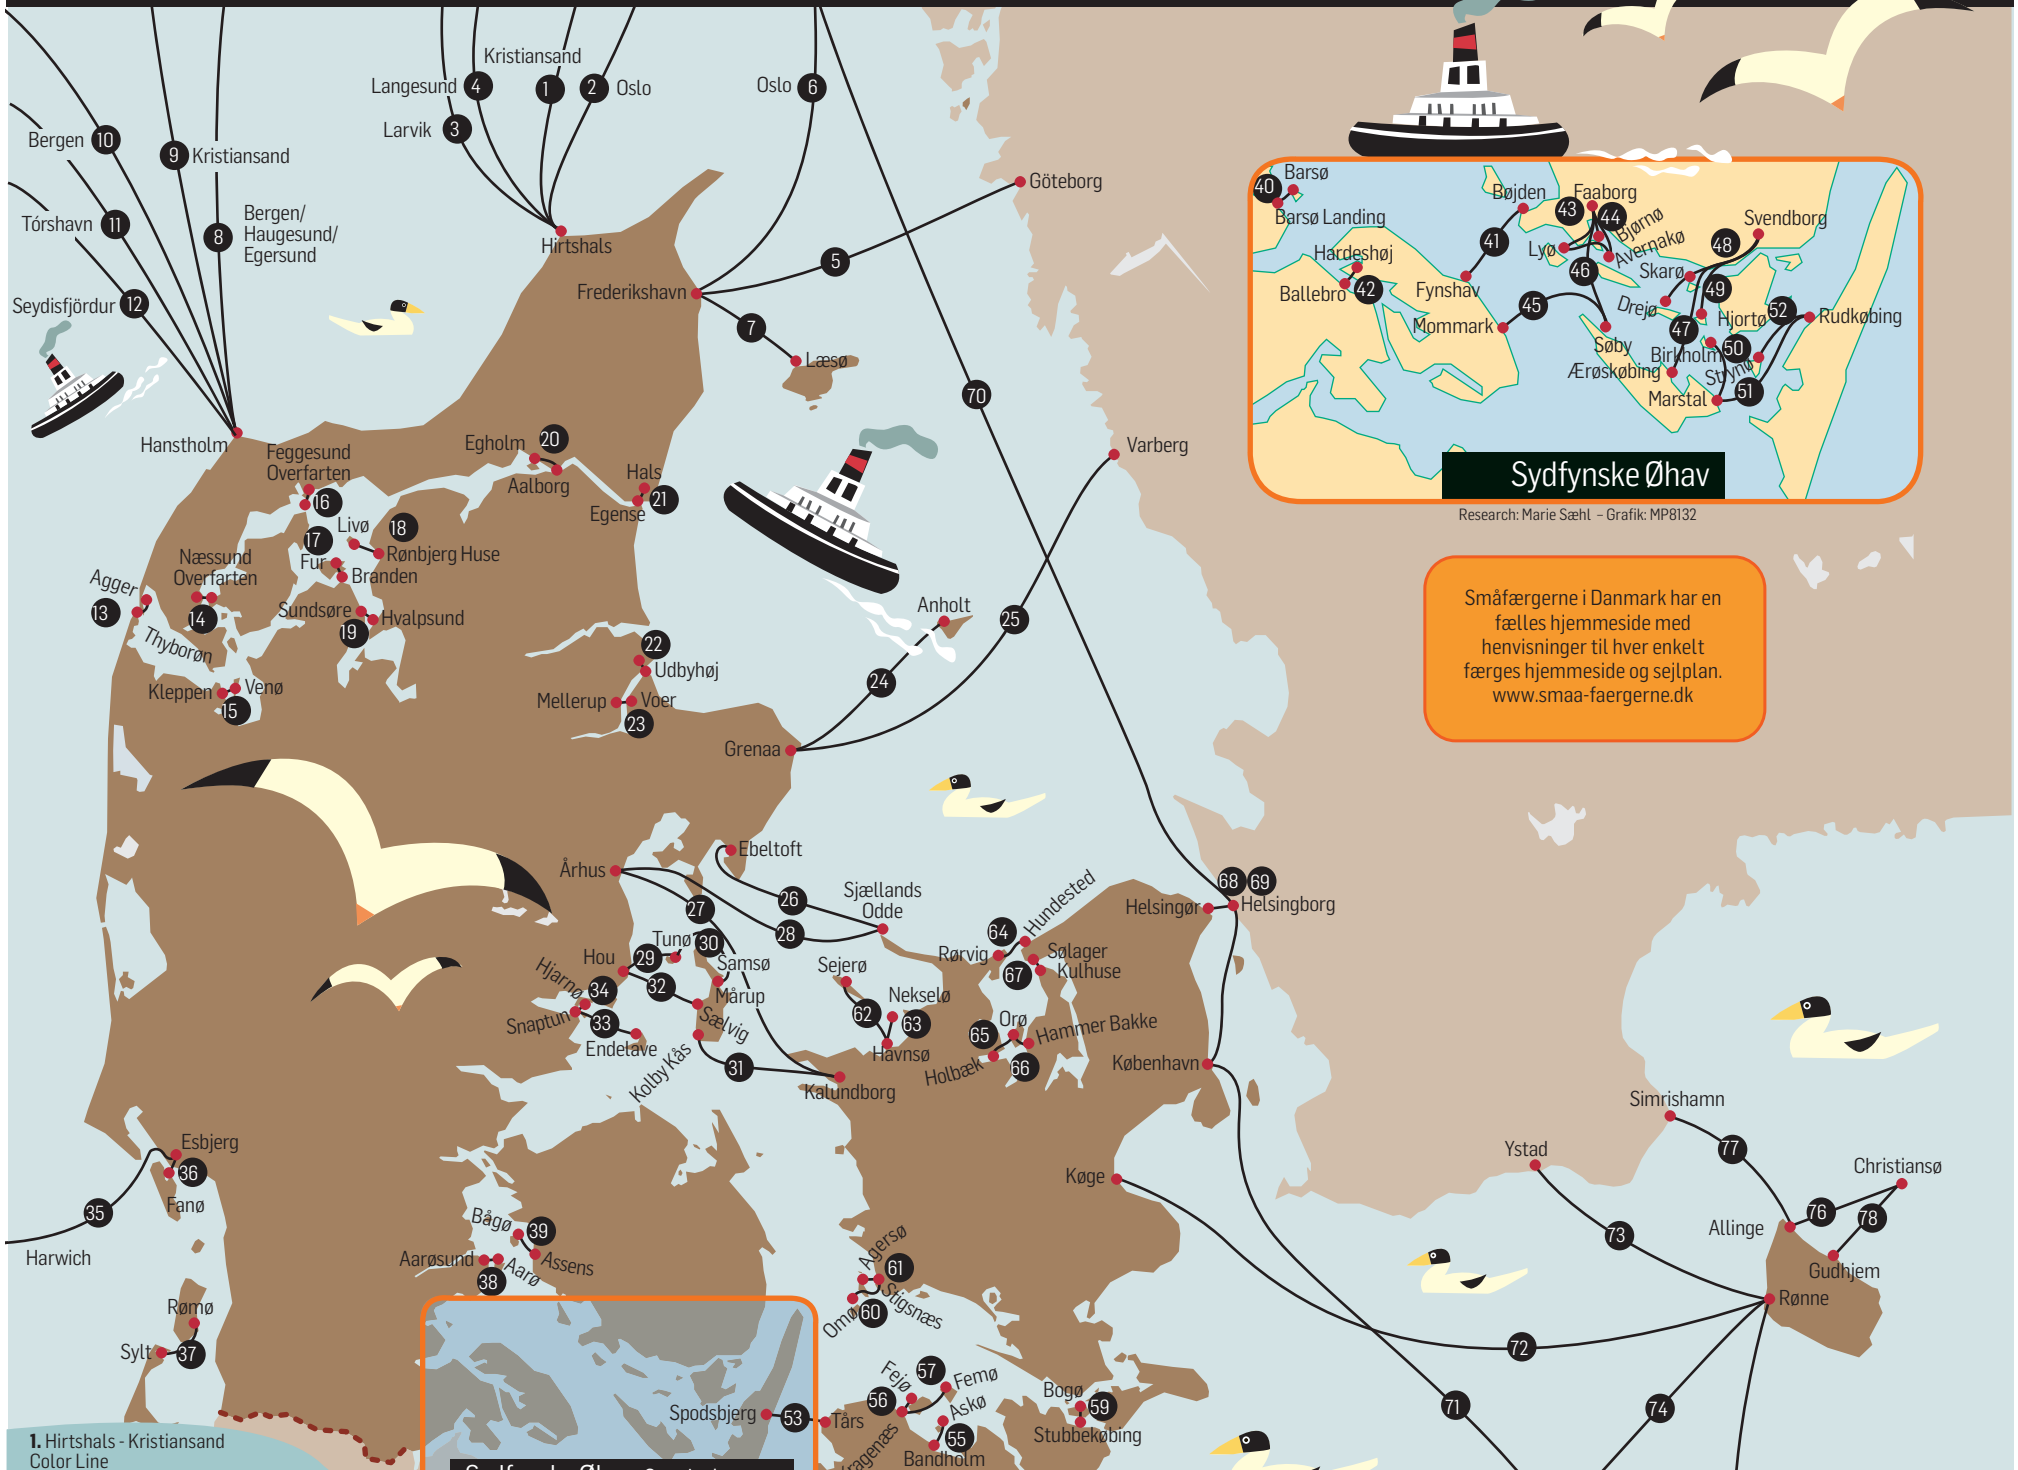

Feriens færger - forår 2008

Research: Marie Sæhl - Grafik: MP8132

Småfærgerne i Danmark har en fælles hjemmeside med henvisninger til hver enkelt færgeres hjemmeside og sejlplan. www.smaa-faergerne.dk

Sydfynske Øhav: Se udsnit

- 1.** Hirtshals - Kristiansand
Color Line
99 56 20 00 www.colorline.dk
- 2.** Hirtshals - Oslo
Color Line
99 56 20 00 www.colorline.dk
- 3.** Hirtshals - Larvik
Color Line
99 56 20 00 www.colorline.dk
- 4.** Hirtshals - Langesund
Kystlink
96 56 00 68 www.kystlink.no
- 5.** Frederikshavn - Göteborg
Stena Line
96 20 02 00 www.stenaline.dk
- 6.** Frederikshavn - Oslo
Stena Line
96 20 02 00 www.stenaline.dk
- 7.** Frederikshavn - Læsø
Færgeselskabet Læsø
98 49 90 22 www.laesoe-line.dk
- 8.** Hanstholm - Bergen/Haugesund/Egersund
Fjord Line
97 96 30 00 www.fjordline.dk
- 9.** Hanstholm - Kristiansand
Fjord Line
97 96 30 00 www.fjordline.dk
- 10.** Hanstholm - Bergen
Smyril Line Danmark
96 55 03 60 www.smyril-line.dk
- 11.** Hanstholm - Tórshavn
Smyril Line Danmark
96 55 03 60 www.smyril-line.dk
- 12.** Hanstholm - Seydisfjörður
Smyril Line Danmark
96 55 03 60 www.smyril-line.dk
- 13.** Agger - Thyborøn
Thyborøn Agger Færgefart
98 90 80 00 www.thyboronagger.com
- 14.** Næssund - Mors
Thy Færgefart
51 20 74 42 www.mors.dk
- 15.** Kleppen - Venø
Venø Færgefart
97 86 80 44 www.venoefaergefart.dk
- 16.** Feggesund - Mors
Thy Færgefart
51 20 74 42 www.mors.dk
- 17.** Fur - Branden
Fursund Færgeri
97 59 30 53 www.fursund.dk